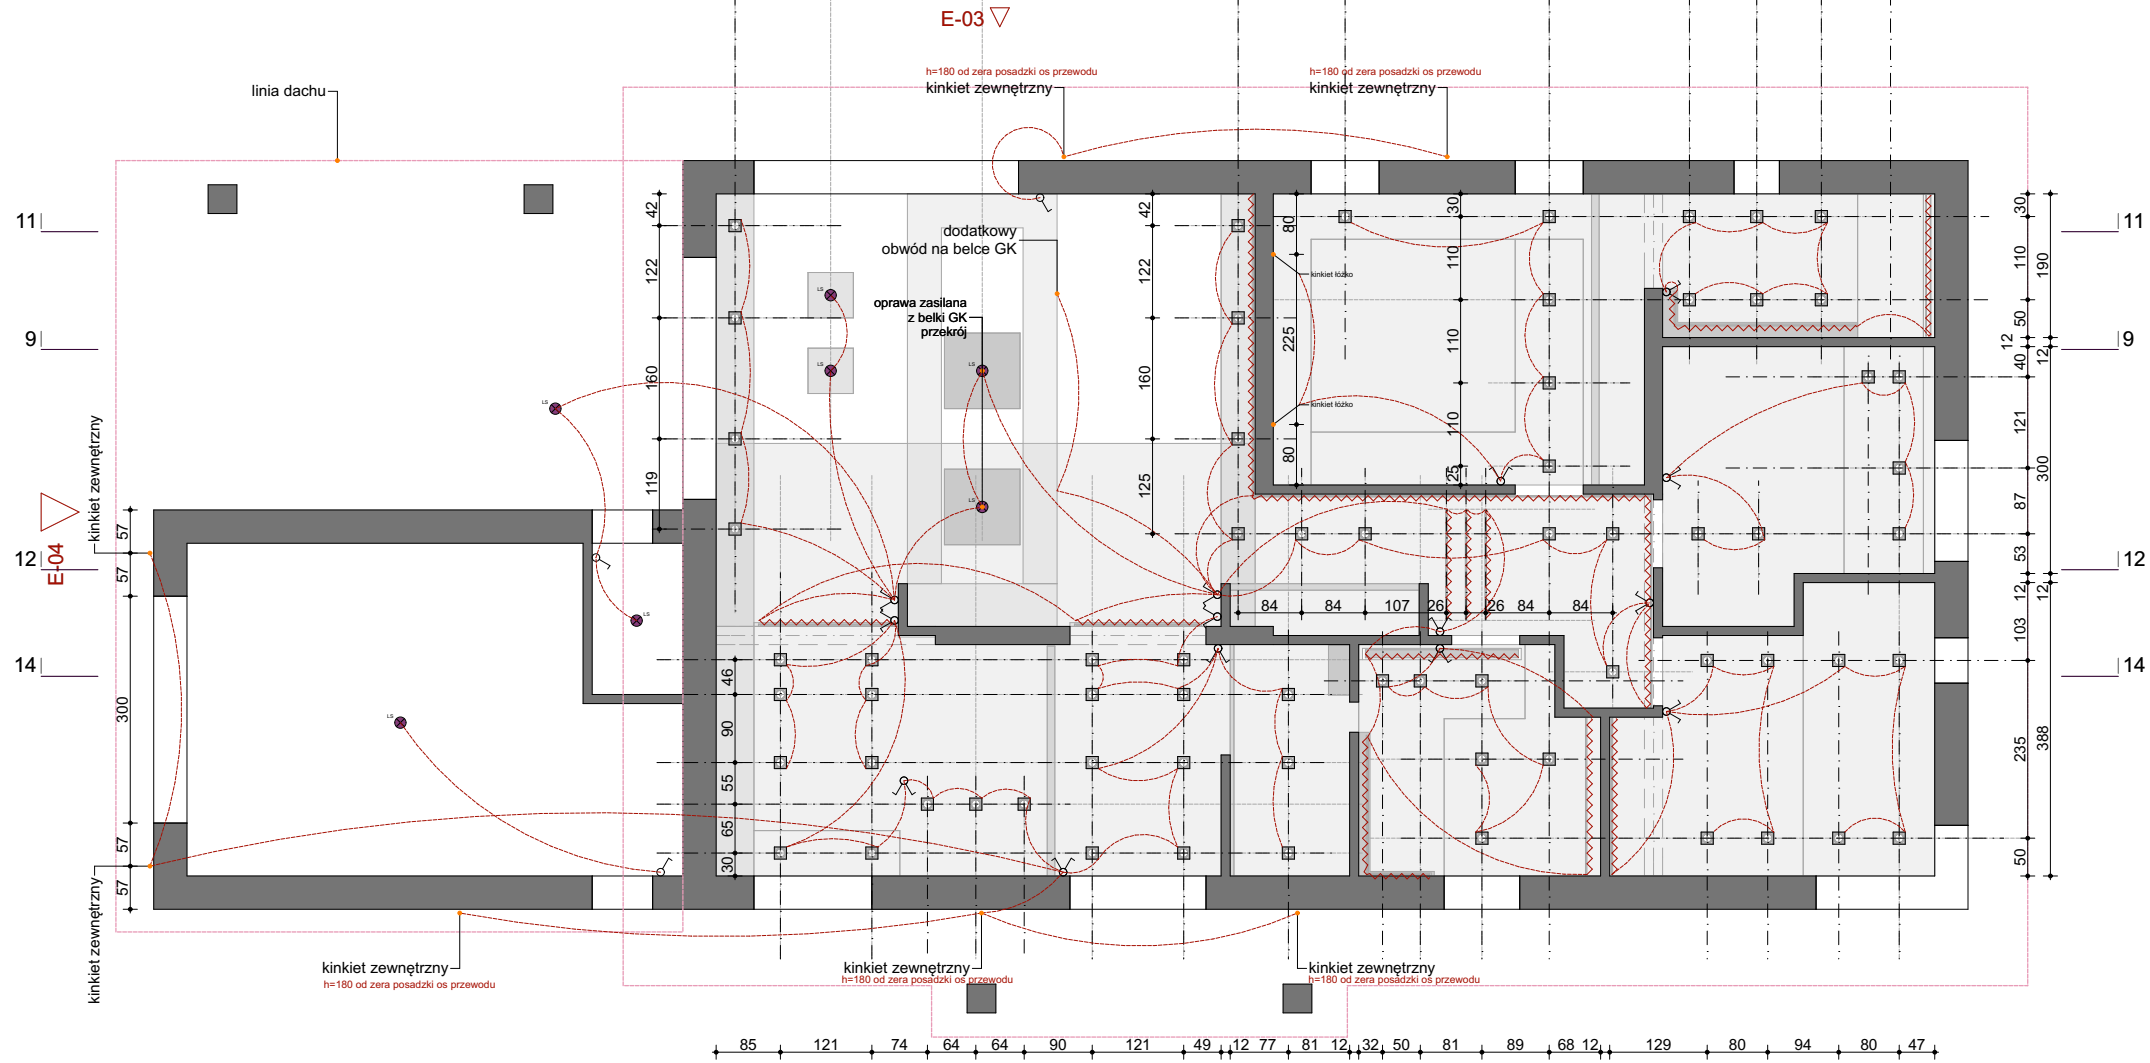

- +97cm Hp=183
- +250 cm Hp=220
- +40 cm Hp=240
- +20 cm Hp=260
- +10 cm Hp=270
- +00 cm Hp=280

- — swiatlo punktowe
- — listwa led
- — oprawa wisząca
- — prowadnica zabudowa komandor

25 | 666 | 23 | 24 | 95 | 270 | 186 | 89 | 86 | 92 | 59 |

60 | 417 | 90 | 90 |

E-01 △

8 |

13 |